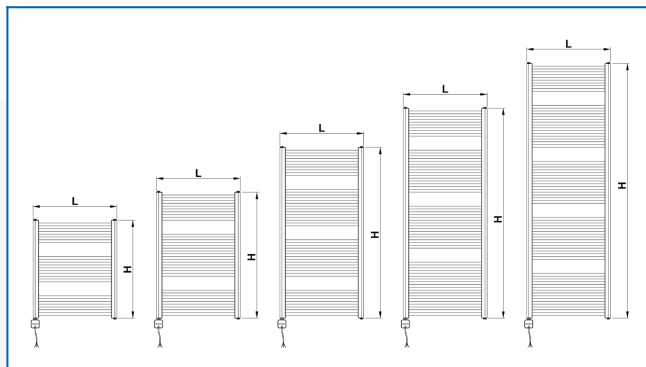

KORALUX LINEAR CLASSIC-ERA

Електрически тръбен радиатор с вграден регулатор на температурата и приложение - благоприятно съотношение цена/качество

Въведени филтри

Топлинна мощност: $t_1: 0\text{ }^{\circ}\text{C}$ | $t_2: 0\text{ }^{\circ}\text{C}$ | $t_i: 20\text{ }^{\circ}\text{C}$ | $\Delta t: -20\text{ }^{\circ}\text{C}$