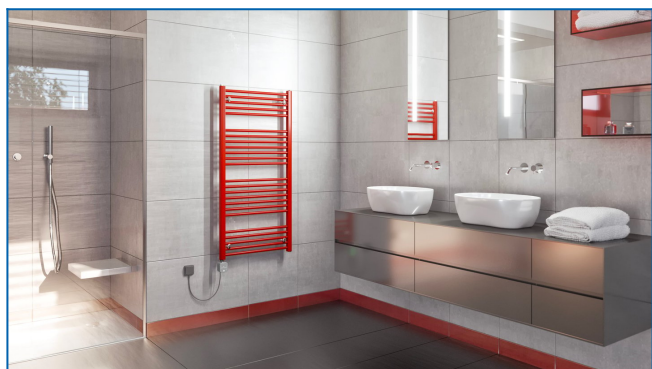

## KORALUX LINEAR CLASSIC-ERA

Електрически тръбен радиатор с вграден регулатор на температурата и приложение - благоприятно съотношение цена/качество