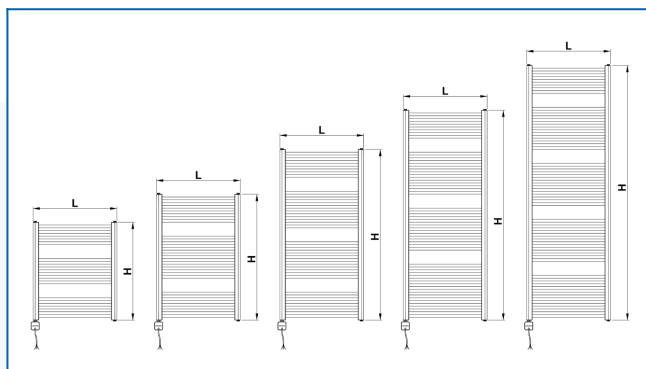

## Въведени филтри

Топлинна мощност:  $t_1: 75\text{ °C}$  |  $t_2: 65\text{ °C}$  |  $t_i: 20\text{ °C}$  |  $\Delta t: 50\text{ °C}$