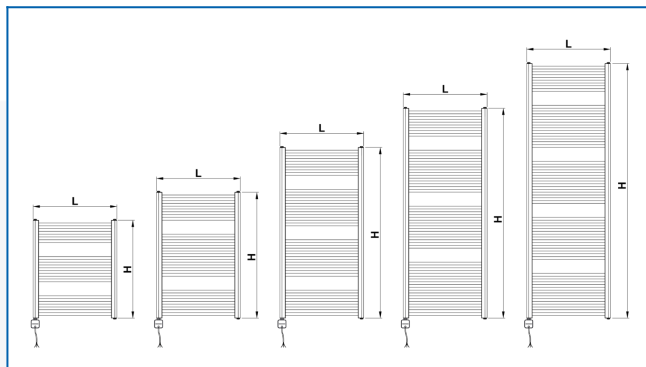

## Въведени филтри

Топлинна мощност:  $t_1: 75\text{ }^\circ\text{C}$  |  $t_2: 65\text{ }^\circ\text{C}$  |  $t_i: 20\text{ }^\circ\text{C}$  |  $\Delta t: 50\text{ }^\circ\text{C}$