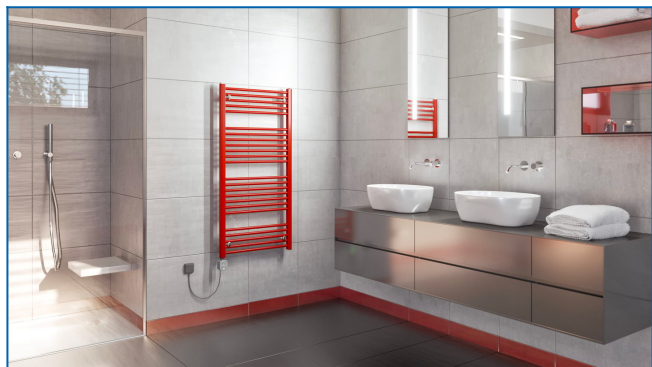

KORALUX LINEAR CLASSIC-ERA

Електрически тръбен радиатор с вграден регулатор на температурата и приложение - благоприятно съотношение цена/качество

Въведени филтри

Топлинна мощност: $t_1: 0\text{ }^{\circ}\text{C}$ | $t_2: 0\text{ }^{\circ}\text{C}$ | $t_i: 20\text{ }^{\circ}\text{C}$ | $\Delta t: -20\text{ }^{\circ}\text{C}$