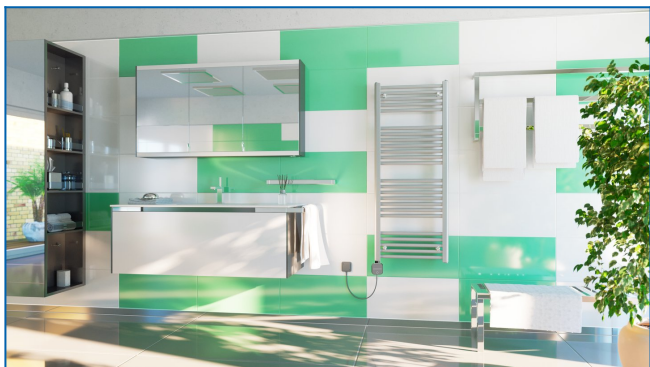

KORALUX LINEAR COMFORT-ERA

Електрически тръбен радиатор с балансирана комбинация от функция и дизайн с вграден температурен регулатор и приложение

Въведени филтри

Топлинна мощност: $t_1: 0\text{ }^{\circ}\text{C}$ | $t_2: 0\text{ }^{\circ}\text{C}$ | $t_i: 20\text{ }^{\circ}\text{C}$ | $\Delta t: -20\text{ }^{\circ}\text{C}$