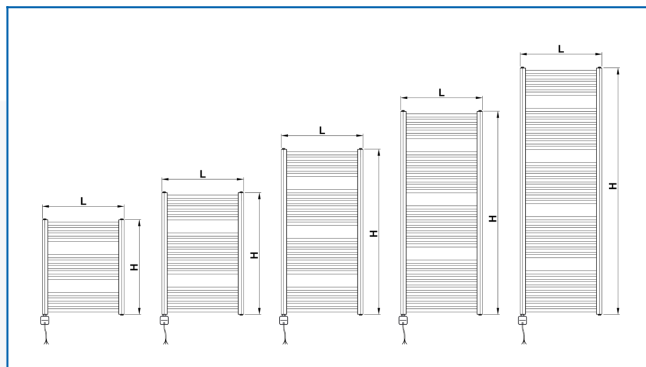

KORALUX LINEAR COMFORT-ERA

Електрически тръбен радиатор с балансирана комбинация от функция и дизайн с вграден температурен регулатор и приложение

Въведени филтри

Топлинна мощност: $t_1: 0\text{ }^{\circ}\text{C}$ | $t_2: 0\text{ }^{\circ}\text{C}$ | $t_i: 20\text{ }^{\circ}\text{C}$ | $\Delta t: -20\text{ }^{\circ}\text{C}$