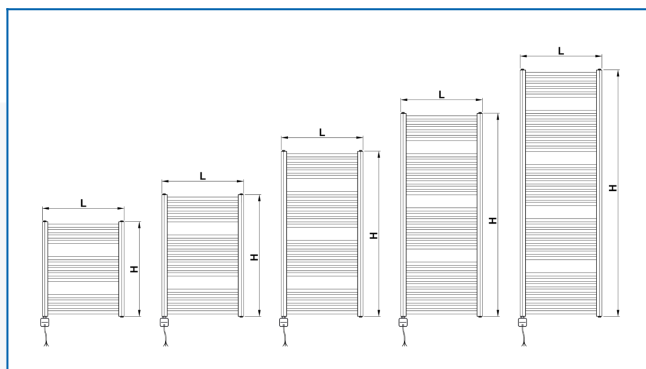

## KORALUX LINEAR COMFORT-ERA

Електрически тръбен радиатор с балансирана комбинация от функция и дизайн с вграден температурен регулатор и приложение

## Въведени филтри

Топлинна мощност:  $t_1: 75\text{ }^\circ\text{C}$  |  $t_2: 65\text{ }^\circ\text{C}$  |  $t_i: 20\text{ }^\circ\text{C}$  |  $\Delta t: 50\text{ }^\circ\text{C}$