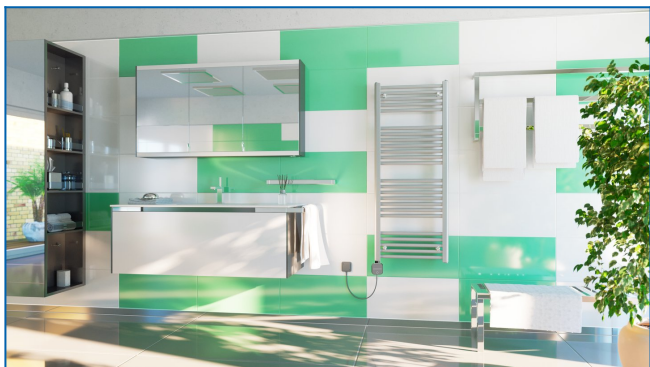

KORALUX LINEAR COMFORT-ERA

Електрически тръбен радиатор с балансирана комбинация от функция и дизайн с вграден температурен регулатор и приложение

Въведени филтри

Топлинна мощност: $t_1: 75\text{ }^{\circ}\text{C}$ | $t_2: 65\text{ }^{\circ}\text{C}$ | $t_i: 20\text{ }^{\circ}\text{C}$ | $\Delta t: 50\text{ }^{\circ}\text{C}$