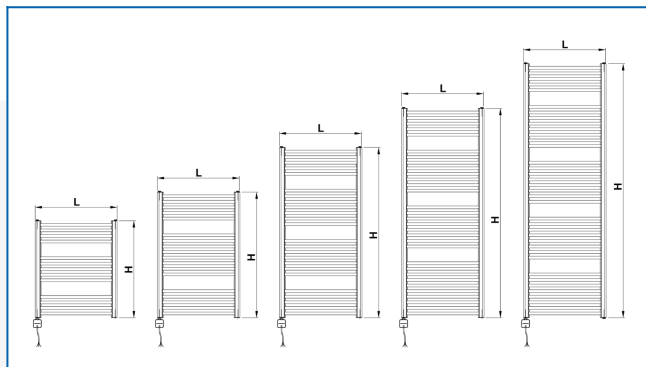

KORALUX RONDO CLASSIC-ERA

Електрически тръбен радиатор с вграден регулатор на температурата и приложение - благоприятно съотношение цена/качество

Въведени филтри

Топлинна мощност: $t_1: 0\text{ }^{\circ}\text{C}$ | $t_2: 0\text{ }^{\circ}\text{C}$ | $t: 20\text{ }^{\circ}\text{C}$ | $\Delta t: -20\text{ }^{\circ}\text{C}$