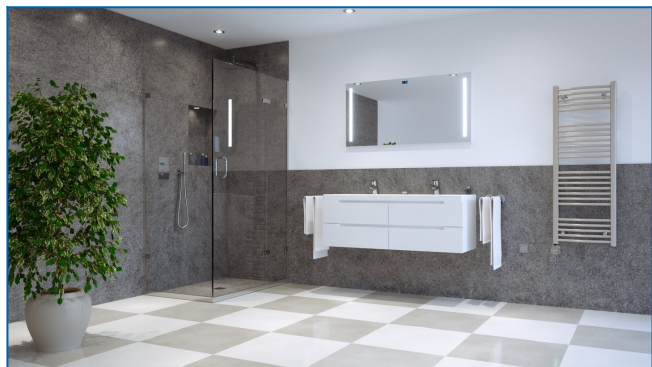

KORALUX RONDO CLASSIC-ERA

Електрически тръбен радиатор с вграден регулатор на температурата и приложение - благоприятно съотношение цена/качество

Въведени филтри

Топлинна мощност: $t_1: 0\text{ }^{\circ}\text{C}$ | $t_2: 0\text{ }^{\circ}\text{C}$ | $t: 20\text{ }^{\circ}\text{C}$ | $\Delta t: -20\text{ }^{\circ}\text{C}$