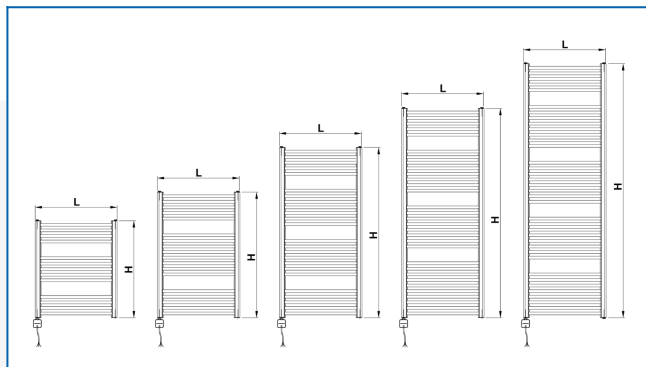

KORALUX RONDO CLASSIC-ERA

Електрически тръбен радиатор с вграден регулатор на температурата и приложение - благоприятно съотношение цена/качество

Въведени филтри

Топлинна мощност: $t_1: 75\text{ }^{\circ}\text{C}$ | $t_2: 65\text{ }^{\circ}\text{C}$ | $t_i: 20\text{ }^{\circ}\text{C}$ | $\Delta t: 50\text{ }^{\circ}\text{C}$