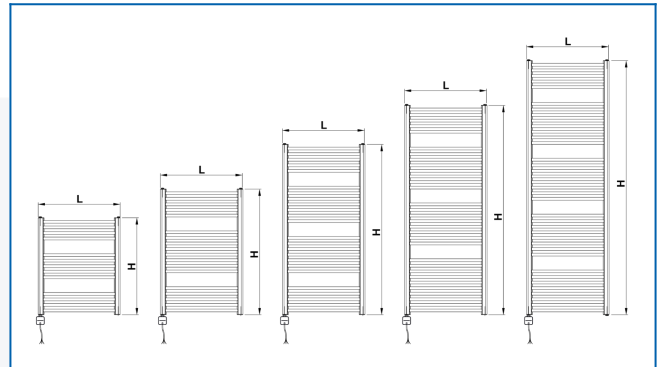

KORALUX RONDO CLASSIC-ERA

Електрически тръбен радиатор с вграден регулатор на температурата и приложение - благоприятно съотношение цена/качество

Въведени филтри

Топлинна мощност: $t_1: 75\text{ }^{\circ}\text{C}$ | $t_2: 65\text{ }^{\circ}\text{C}$ | $t_i: 20\text{ }^{\circ}\text{C}$ | $\Delta t: 50\text{ }^{\circ}\text{C}$