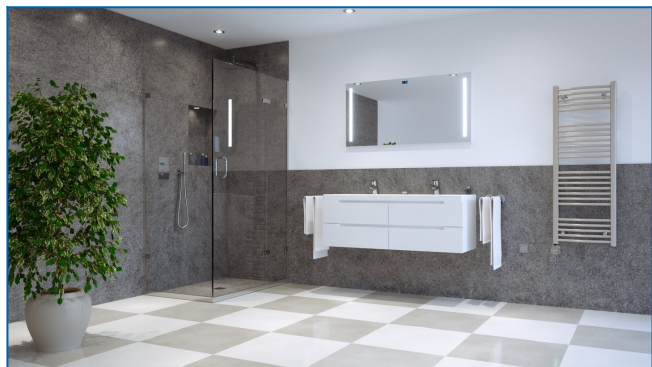

KORALUX RONDO CLASSIC-ERA

Електрически тръбен радиатор с вграден регулатор на температурата и приложение - благоприятно съотношение цена/качество

Въведени филтри

Топлинна мощност: $t_1: 75\text{ }^{\circ}\text{C}$ | $t_2: 65\text{ }^{\circ}\text{C}$ | $t_i: 20\text{ }^{\circ}\text{C}$ | $\Delta t: 50\text{ }^{\circ}\text{C}$