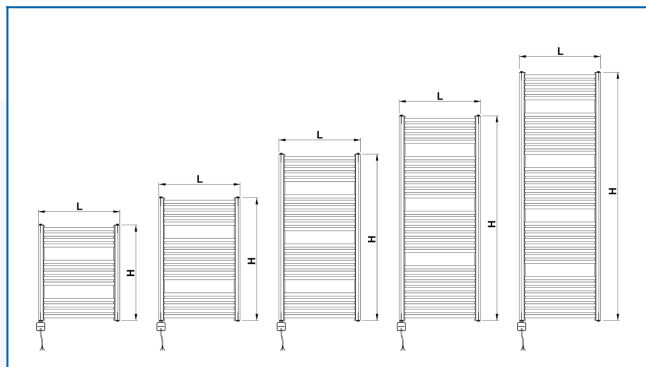

KORALUX RONDO COMFORT-ERA

Електрически тръбен радиатор с балансирана комбинация от функция и дизайн с вграден температурен регулатор и приложение

Въведени филтри

Топлинна мощност: $t_1: 75\text{ }^{\circ}\text{C}$ | $t_2: 65\text{ }^{\circ}\text{C}$ | $t_i: 20\text{ }^{\circ}\text{C}$ | $\Delta t: 50\text{ }^{\circ}\text{C}$