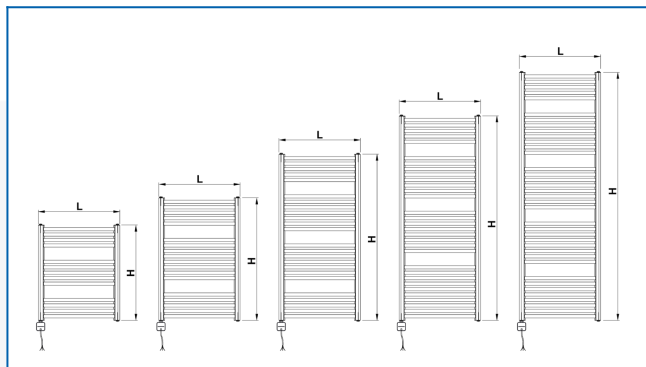

KORALUX RONDO COMFORT-ERA

Електрически тръбен радиатор с балансирана комбинация от функция и дизайн с вграден температурен регулатор и приложение

Въведени филтри

Топлинна мощност: $t_1: 0\text{ }^{\circ}\text{C}$ | $t_2: 0\text{ }^{\circ}\text{C}$ | $t_i: 20\text{ }^{\circ}\text{C}$ | $\Delta t: -20\text{ }^{\circ}\text{C}$