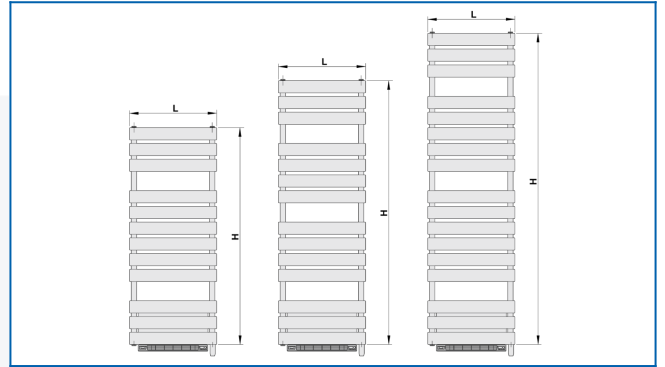

KORATHERM AQUAPANEL B-ER

Модели от дизайнерската серия електрически отоплителни тела с интегриран температурен регулатор и вентилационен модул

Въведени филтри

Топлинна мощност: $t_1: 0\text{ }^{\circ}\text{C}$ | $t_2: 0\text{ }^{\circ}\text{C}$ | $t_i: 20\text{ }^{\circ}\text{C}$ | $\Delta t: -20\text{ }^{\circ}\text{C}$