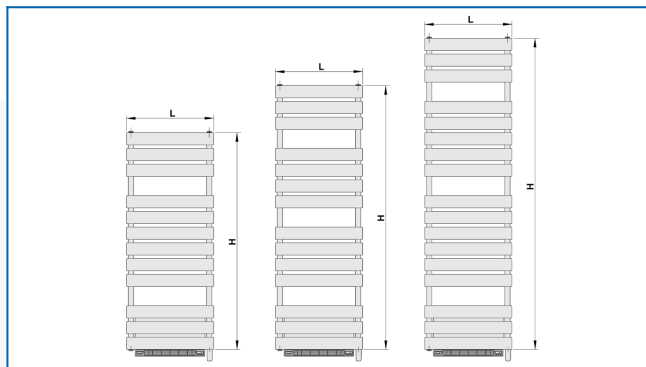

## KORATHERM AQUAPANEL B-ER

Модели от дизайнерската серия електрически отоплителни тела с интегриран температурен регулатор и вентилационен модул

## Въведени филтри

Топлинна мощност:  $t_1: 75\text{ }^{\circ}\text{C}$  |  $t_2: 65\text{ }^{\circ}\text{C}$  |  $t_i: 20\text{ }^{\circ}\text{C}$  |  $\Delta t: 50\text{ }^{\circ}\text{C}$