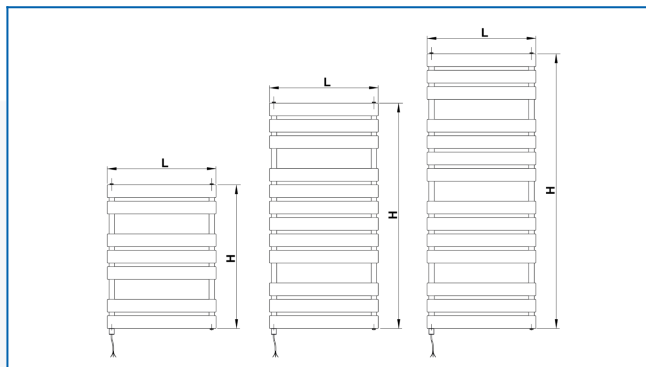

KORATHERM AQUAPANEL-E

Модели от дизайнерската серия електрически отоплителни тела с хоризонтално ориентирани профили без интегриран температурен регулатор

Въведени филтри

Топлинна мощност: $t_1: 75\text{ }^{\circ}\text{C}$ | $t_2: 65\text{ }^{\circ}\text{C}$ | $t_i: 20\text{ }^{\circ}\text{C}$ | $\Delta t: 50\text{ }^{\circ}\text{C}$