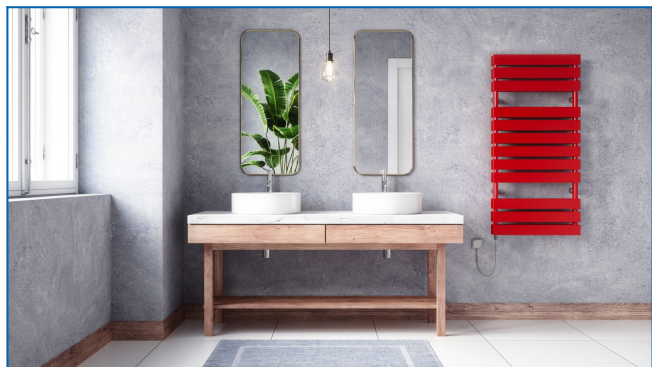

KORATHERM AQUAPANEL-E

Модели от дизайнерската серия електрически отоплителни тела с хоризонтално ориентирани профили без интегриран температурен регулатор

Въведени филтри

Топлинна мощност: $t_1: 75\text{ }^{\circ}\text{C}$ | $t_2: 65\text{ }^{\circ}\text{C}$ | $t_i: 20\text{ }^{\circ}\text{C}$ | $\Delta t: 50\text{ }^{\circ}\text{C}$