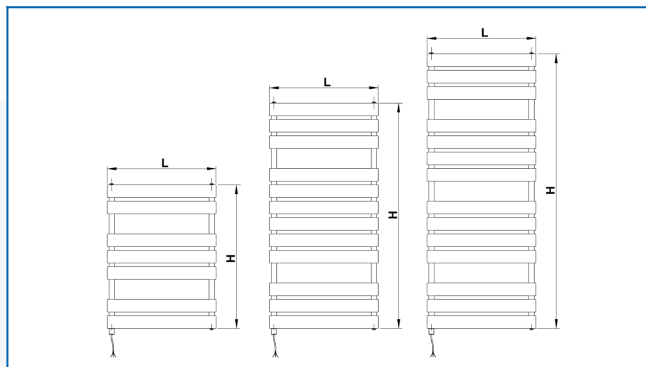

## KORATHERM AQUAPANEL-E

Модели от дизайнерската серия електрически отоплителни тела с хоризонтално ориентирани профили без интегриран температурен регулатор

## Въведени филтри

Топлинна мощност:  $t_1: 75\text{ }^{\circ}\text{C}$  |  $t_2: 65\text{ }^{\circ}\text{C}$  |  $t_i: 20\text{ }^{\circ}\text{C}$  |  $\Delta t: 50\text{ }^{\circ}\text{C}$