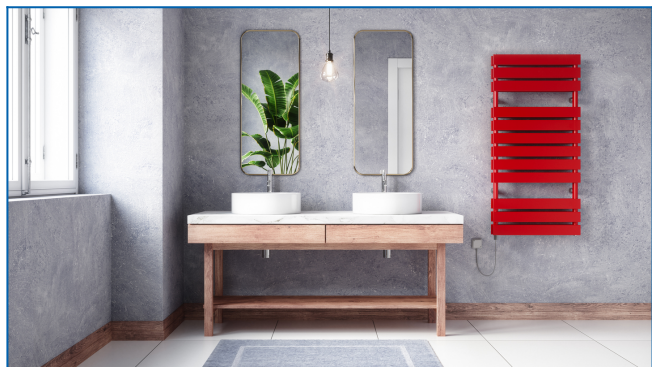

## KORATHERM AQUAPANEL-E

Модели от дизайнерската серия електрически отоплителни тела с хоризонтално ориентирани профили без интегриран температурен регулатор