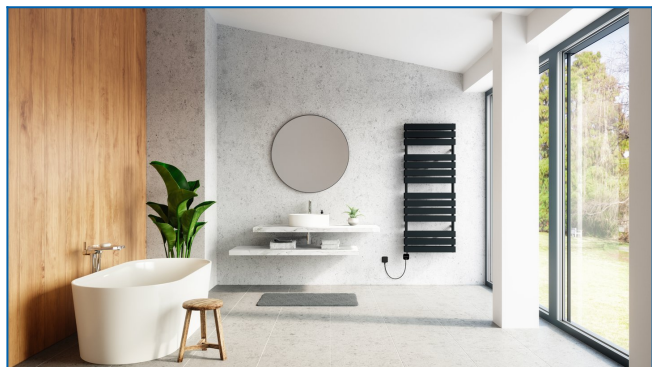

## KORATHERM AQUAPANEL-ERA

Модели от дизайнерската серия електрически отоплителни тела с хоризонтално ориентирани профили с интегриран температурен регулатор и приложение