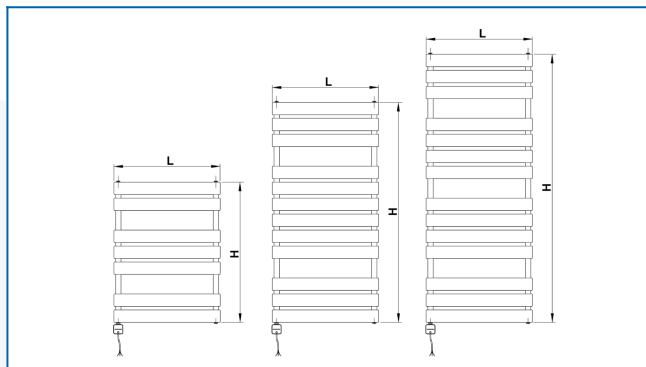

## KORATHERM AQUAPANEL-ERA

Модели от дизайнерската серия електрически отоплителни тела с хоризонтално ориентирани профили с интегриран температурен регулатор и приложение

## Въведени филтри

Топлинна мощност:  $t_1: 0\text{ }^{\circ}\text{C}$  |  $t_2: 0\text{ }^{\circ}\text{C}$  |  $t_i: 20\text{ }^{\circ}\text{C}$  |  $\Delta t: -20\text{ }^{\circ}\text{C}$