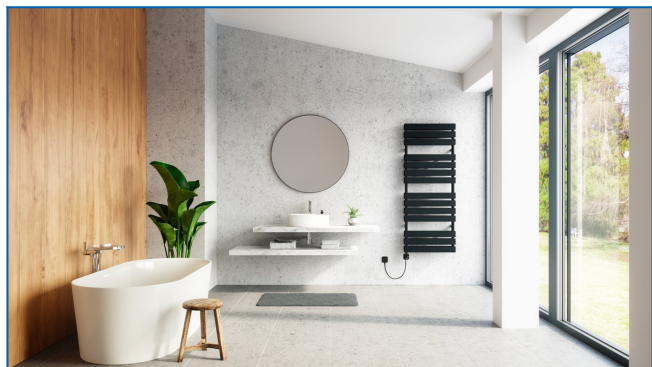

KORATHERM AQUAPANEL-ERN

Модели от дизайнерската серия електрически отоплителни тела с хоризонтално ориентирани профили с интегриран температурен регулатор

Въведени филтри

Топлинна мощност: $t_1: 0\text{ }^{\circ}\text{C}$ | $t_2: 0\text{ }^{\circ}\text{C}$ | $t_i: 20\text{ }^{\circ}\text{C}$ | $\Delta t: -20\text{ }^{\circ}\text{C}$