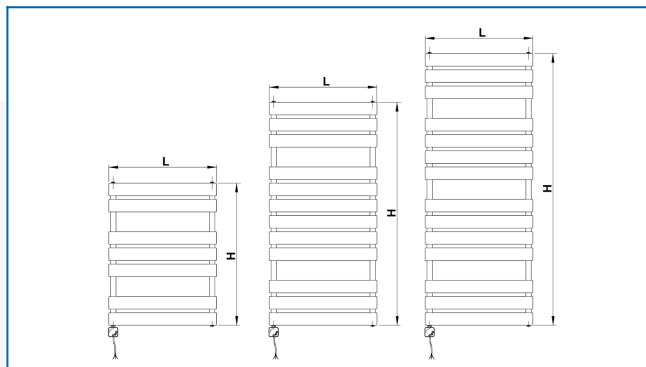

KORATHERM AQUAPANEL-ERN

Модели от дизайнерската серия електрически отоплителни тела с хоризонтално ориентирани профили с интегриран температурен регулатор

Въведени филтри

Топлинна мощност: $t_1: 0\text{ }^{\circ}\text{C}$ | $t_2: 0\text{ }^{\circ}\text{C}$ | $t_i: 20\text{ }^{\circ}\text{C}$ | $\Delta t: -20\text{ }^{\circ}\text{C}$