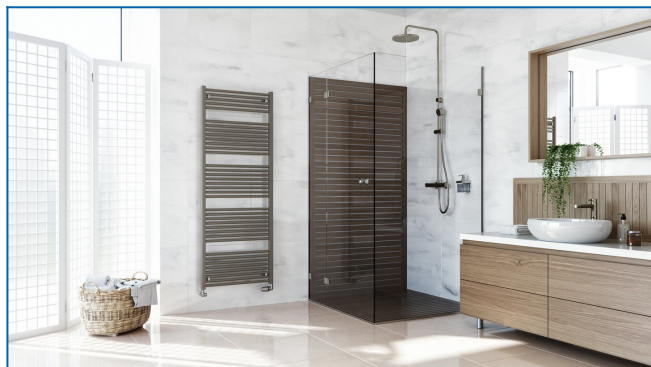

KORALUX LINEAR COMFORT

Комфортни тръбни отоплителни тела с балансирана комбинация на функция и дизайн с долно крайно свързване

Въведени филтри

Топлинна мощност: $t_1: 75\text{ }^\circ\text{C}$ | $t_2: 65\text{ }^\circ\text{C}$ | $t_i: 20\text{ }^\circ\text{C}$ | $\Delta t: 50\text{ }^\circ\text{C}$