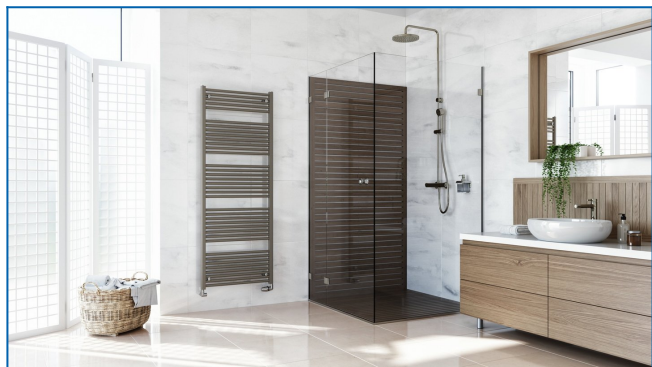

KORALUX LINEAR COMFORT

Комфортни тръбни отоплителни тела с балансирана комбинация на функция и дизайн с долно крайно свързване

Въведени филтри

Топлинна мощност: $t_1: 75\text{ °C} \mid t_2: 65\text{ °C} \mid t_i: 20\text{ °C} \mid \Delta t: 50\text{ °C}$