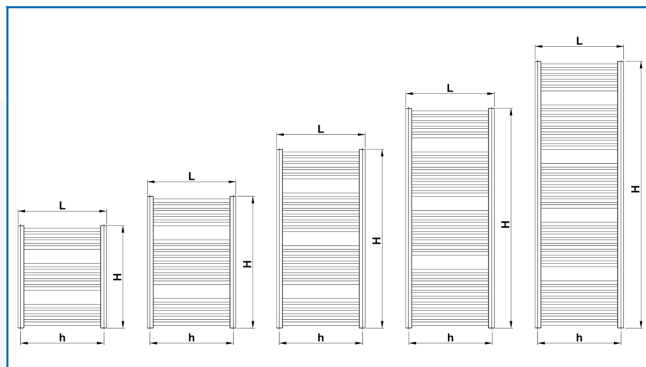

KORALUX LINEAR COMFORT

Комфортни тръбни отоплителни тела с балансирана комбинация на функция и дизайн с долно крайно свързване

Въведени филтри

Топлинна мощност: $t_1: 75\text{ °C} \mid t_2: 65\text{ °C} \mid t_i: 20\text{ °C} \mid \Delta t: 50\text{ °C}$