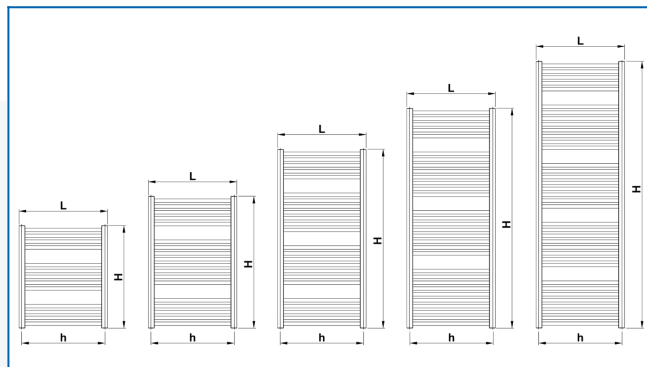

KORALUX LINEAR COMFORT

Комфортни тръбни отоплителни тела с балансирана комбинация на функция и дизайн с долно крайно свързване

Въведени филтри

Топлинна мощност: $t_1: 75\text{ }^\circ\text{C}$ | $t_2: 65\text{ }^\circ\text{C}$ | $t_i: 20\text{ }^\circ\text{C}$ | $\Delta t: 50\text{ }^\circ\text{C}$