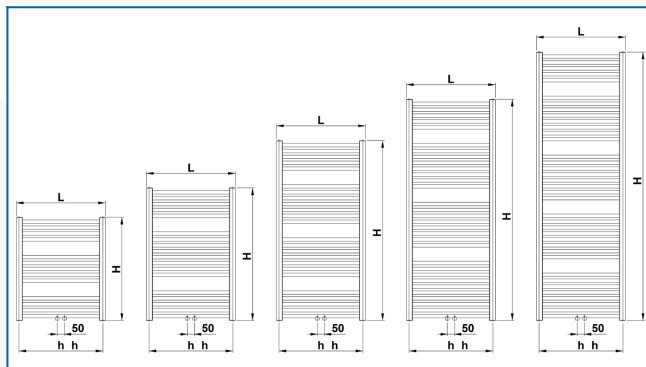

## Въведени филтри

Топлинна мощност:  $t_1: 75\text{ }^\circ\text{C}$  |  $t_2: 65\text{ }^\circ\text{C}$  |  $t_i: 20\text{ }^\circ\text{C}$  |  $\Delta t: 50\text{ }^\circ\text{C}$