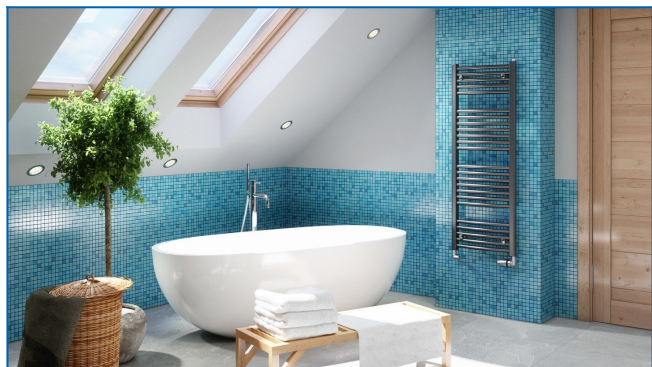

## KORALUX RONDO COMFORT

Комфортни тръбни отоплителни тела с балансирана комбинация на функция и дизайн с долно крайно свързване