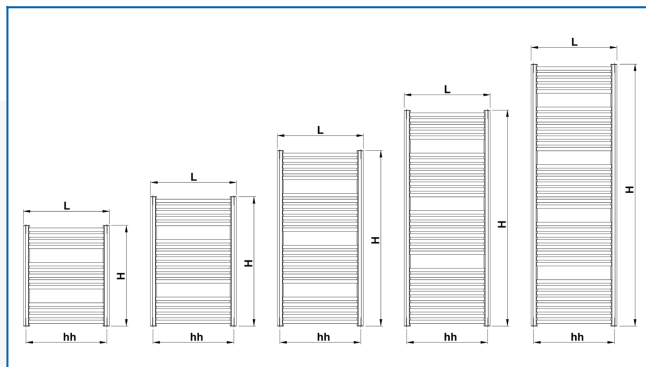

## Въведени филтри

Топлинна мощност:  $t_1: 75\text{ }^{\circ}\text{C}$  |  $t_2: 65\text{ }^{\circ}\text{C}$  |  $t_i: 20\text{ }^{\circ}\text{C}$  |  $\Delta t: 50\text{ }^{\circ}\text{C}$