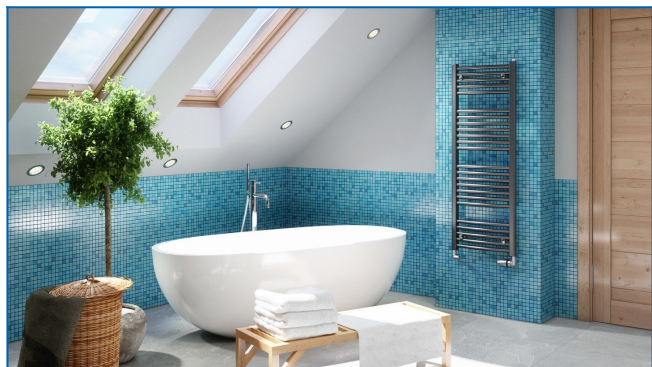

KORALUX RONDO COMFORT

Комфортни тръбни отоплителни тела с балансирана комбинация на функция и дизайн с долно крайно свързване

Въведени филтри

Топлинна мощност: $t_1: 75\text{ }^\circ\text{C}$ | $t_2: 65\text{ }^\circ\text{C}$ | $t_i: 20\text{ }^\circ\text{C}$ | $\Delta t: 50\text{ }^\circ\text{C}$