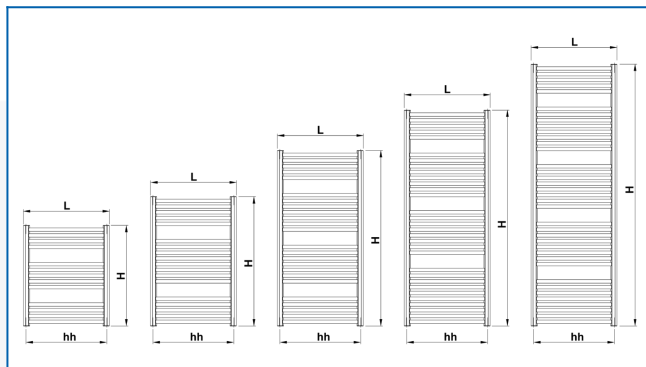

KORALUX RONDO COMFORT

Комфортни тръбни отоплителни тела с балансирана комбинация на функция и дизайн с долно крайно свързване

Въведени филтри

Топлинна мощност: $t_1: 75\text{ }^\circ\text{C}$ | $t_2: 65\text{ }^\circ\text{C}$ | $t_i: 20\text{ }^\circ\text{C}$ | $\Delta t: 50\text{ }^\circ\text{C}$