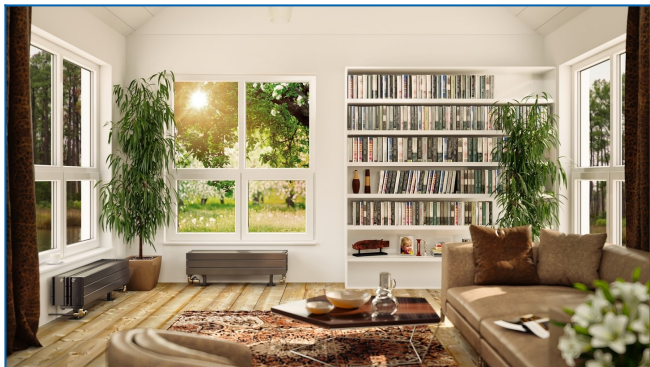

KORATHERM HORIZONTAL, K23H, K33H, K44H, K46H

Дизайнерски радиатори с хоризонтално ориентирани профили и долно свързване

Въведени филтри

Топлинна мощност: $t_1: 75\text{ }^\circ\text{C}$ | $t_2: 65\text{ }^\circ\text{C}$ | $t_i: 20\text{ }^\circ\text{C}$ | $\Delta t: 50\text{ }^\circ\text{C}$