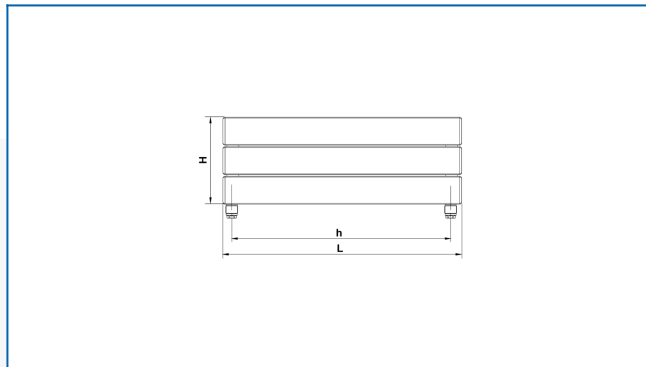

KORATHERM HORIZONTAL, K23H, K33H, K44H, K46H

Дизайнерски радиатори с хоризонтално ориентирани профили и долно свързване

Въведени филтри

Топлинна мощност: $t_1: 75\text{ }^\circ\text{C}$ | $t_2: 65\text{ }^\circ\text{C}$ | $t_i: 20\text{ }^\circ\text{C}$ | $\Delta t: 50\text{ }^\circ\text{C}$