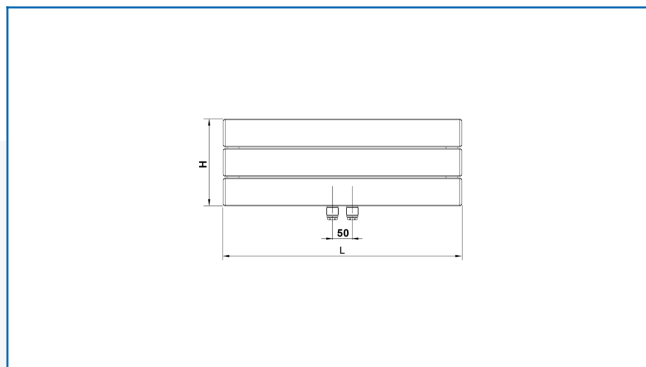

KORATHERM HORIZONTAL, K23HM, K33HM, K44HM, K46HM

Дизайнерски радиатори с хоризонтално ориентирани профили и долно централно свързване

Въведени филтри

Топлинна мощност: $t_1: 75\text{ }^\circ\text{C}$ | $t_2: 65\text{ }^\circ\text{C}$ | $t_i: 20\text{ }^\circ\text{C}$ | $\Delta t: 50\text{ }^\circ\text{C}$