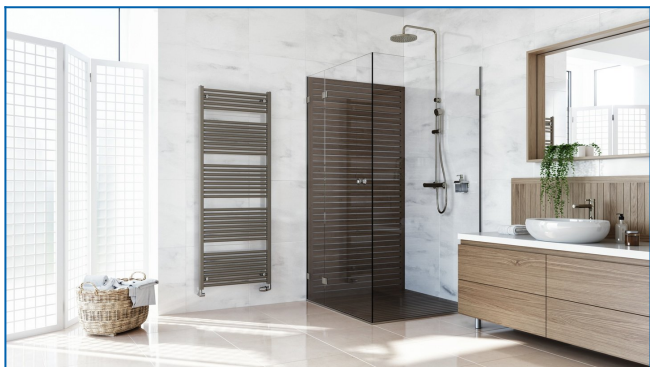

KORALUX LINEAR COMFORT

Комфортни тръбни отоплителни тела с балансирана комбинация на функция и дизайн с долно крайно свързване

Въведени филтри

Топлинна мощност: $t_1: 75\text{ }^\circ\text{C}$ | $t_2: 65\text{ }^\circ\text{C}$ | $t_i: 20\text{ }^\circ\text{C}$ | $\Delta t: 50\text{ }^\circ\text{C}$