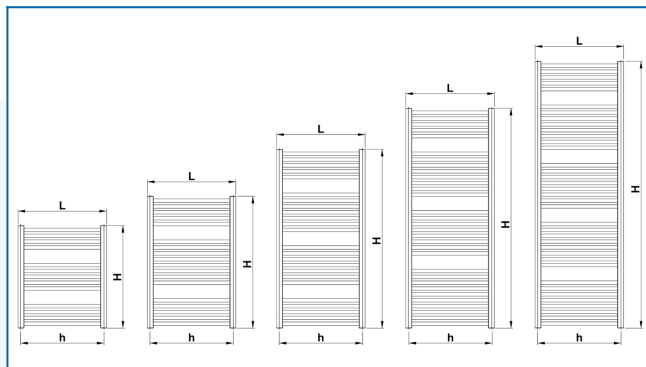

KORALUX LINEAR COMFORT

Комфортни тръбни отоплителни тела с балансирана комбинация на функция и дизайн с долно крайно свързване

Въведени филтри

Топлинна мощност: $t_1: 75\text{ }^\circ\text{C}$ | $t_2: 65\text{ }^\circ\text{C}$ | $t_i: 20\text{ }^\circ\text{C}$ | $\Delta t: 50\text{ }^\circ\text{C}$