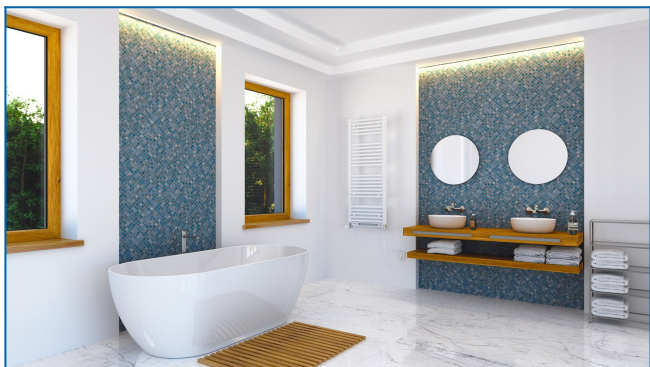

KORALUX LINEAR COMFORT B

Комфортни тръбни отоплителни тела с модул в балансирана комбинация от функция и дизайн

Въведени филтри

Топлинна мощност: $t_1: 75\text{ }^\circ\text{C}$ | $t_2: 65\text{ }^\circ\text{C}$ | $t_i: 20\text{ }^\circ\text{C}$ | $\Delta t: 50\text{ }^\circ\text{C}$