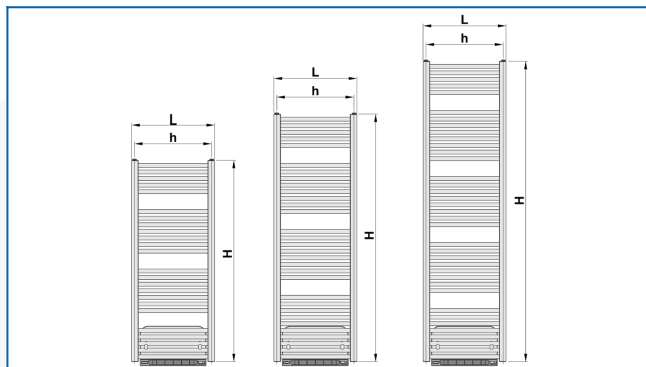

KORALUX LINEAR COMFORT B

Комфортни тръбни отоплителни тела с модул в балансирана комбинация от функция и дизайн

Въведени филтри

Топлинна мощност: $t_1: 75\text{ }^\circ\text{C}$ | $t_2: 65\text{ }^\circ\text{C}$ | $t_i: 20\text{ }^\circ\text{C}$ | $\Delta t: 50\text{ }^\circ\text{C}$