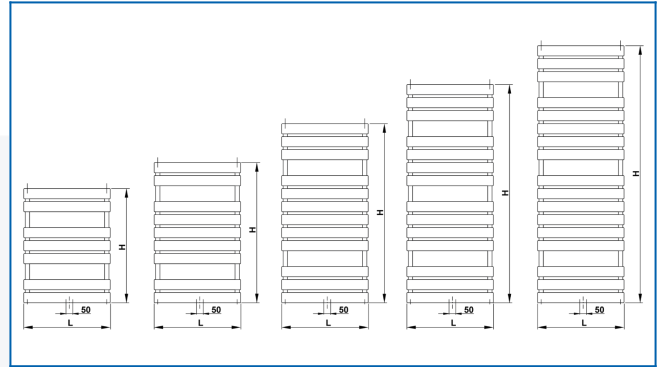

## KORATHERM AQUAPANEL

Дизайнерски радиатор с хоризонтално ориентирани профили

## Въведени филтри

Топлинна мощност:  $t_1: 75\text{ }^\circ\text{C}$  |  $t_2: 65\text{ }^\circ\text{C}$  |  $t_i: 20\text{ }^\circ\text{C}$  |  $\Delta t: 50\text{ }^\circ\text{C}$