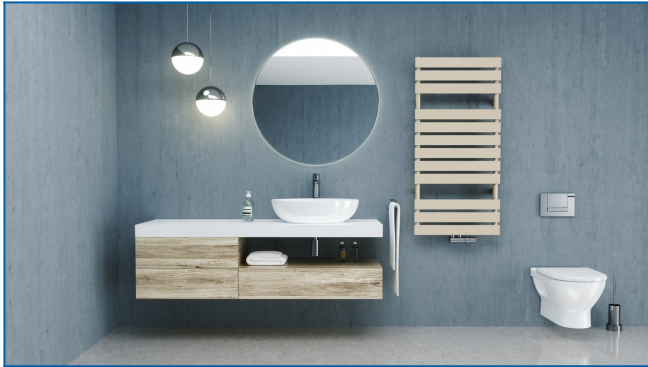

KORATHERM AQUAPANEL

Дизайнерски радиатор с хоризонтално ориентирани профили

Въведени филтри

Топлинна мощност: $t_1: 75\text{ }^{\circ}\text{C}$ | $t_2: 65\text{ }^{\circ}\text{C}$ | $t_i: 20\text{ }^{\circ}\text{C}$ | $\Delta t: 50\text{ }^{\circ}\text{C}$