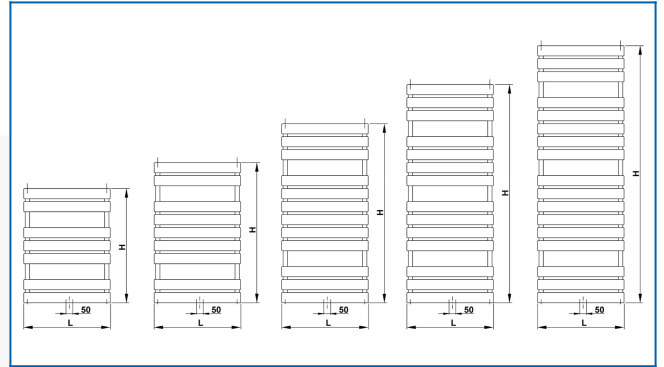

KORATHERM AQUAPANEL

Дизайнерски радиатор с хоризонтално ориентирани профили

Въведени филтри

Топлинна мощност: $t_1: 75\text{ }^{\circ}\text{C}$ | $t_2: 65\text{ }^{\circ}\text{C}$ | $t_i: 20\text{ }^{\circ}\text{C}$ | $\Delta t: 50\text{ }^{\circ}\text{C}$