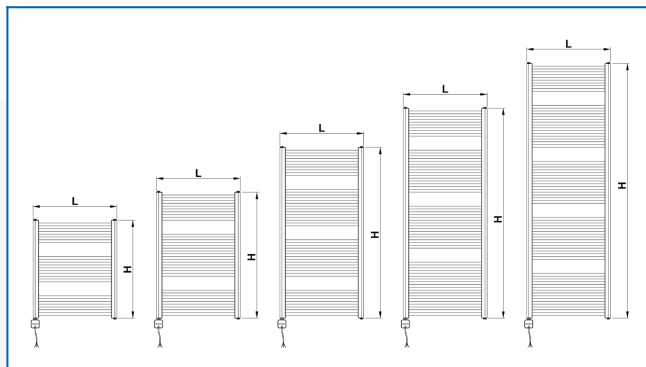

## Въведени филтри

Топлинна мощност:  $t_1: 75\text{ }^{\circ}\text{C}$  |  $t_2: 65\text{ }^{\circ}\text{C}$  |  $t_i: 20\text{ }^{\circ}\text{C}$  |  $\Delta t: 50\text{ }^{\circ}\text{C}$