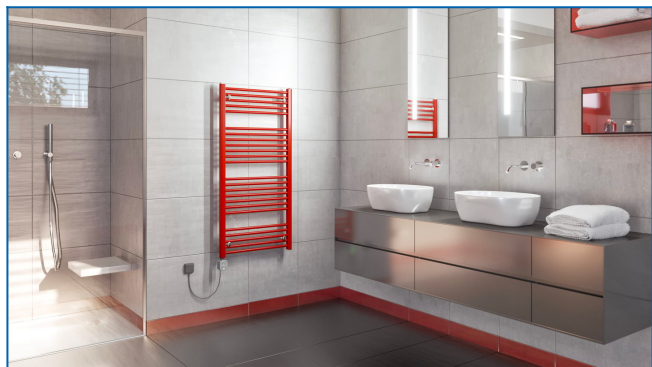

## KORALUX LINEAR CLASSIC-ERA

Електрически тръбен радиатор с вграден регулатор на температурата и приложение - благоприятно съотношение цена/качество