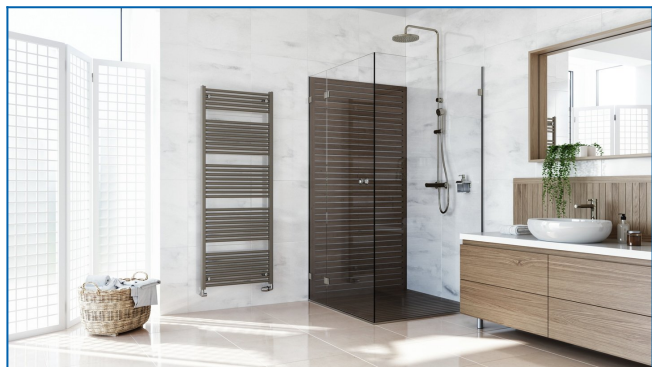

KORALUX LINEAR COMFORT

Комфортни тръбни отоплителни тела с балансирана комбинация на функция и дизайн с долно крайно свързване

Въведени филтри

Топлинна мощност: $t_1: 75\text{ }^\circ\text{C}$ | $t_2: 65\text{ }^\circ\text{C}$ | $t_i: 20\text{ }^\circ\text{C}$ | $\Delta t: 50\text{ }^\circ\text{C}$