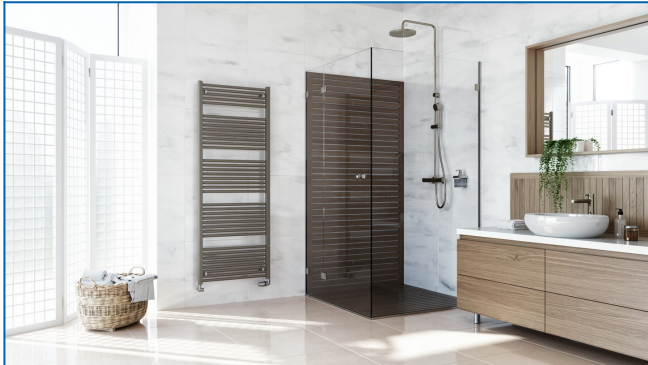

KORALUX LINEAR COMFORT

Комфортни тръбни отоплителни тела с балансирана комбинация на функция и дизайн с долно крайно свързване

Въведени филтри

Топлинна мощност: $t_1: 75\text{ }^\circ\text{C}$ | $t_2: 65\text{ }^\circ\text{C}$ | $t_i: 20\text{ }^\circ\text{C}$ | $\Delta t: 50\text{ }^\circ\text{C}$