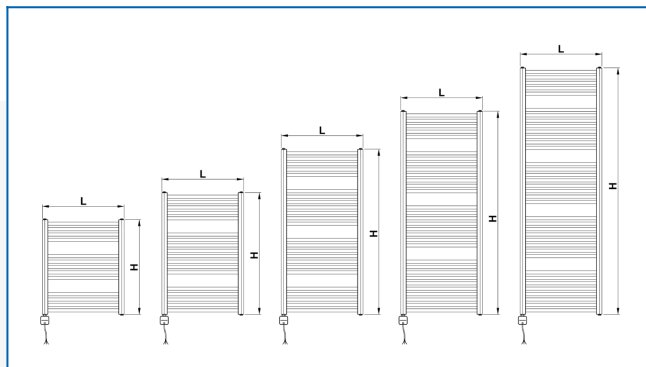

KORALUX LINEAR COMFORT-ERA

Електрически тръбен радиатор с балансирана комбинация от функция и дизайн с вграден температурен регулатор и приложение

Въведени филтри

Топлинна мощност: $t_1: 75\text{ }^{\circ}\text{C}$ | $t_2: 65\text{ }^{\circ}\text{C}$ | $t_i: 20\text{ }^{\circ}\text{C}$ | $\Delta t: 50\text{ }^{\circ}\text{C}$