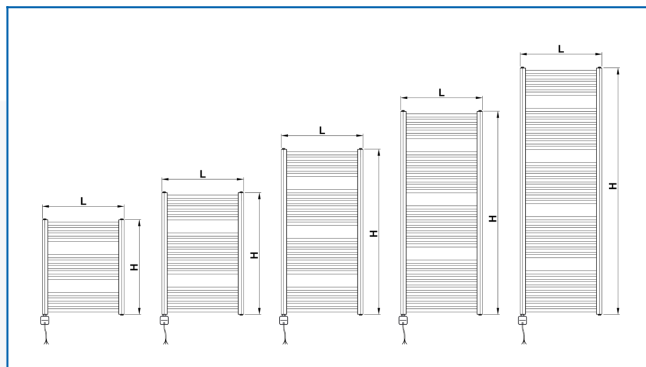

KORALUX LINEAR COMFORT-ERA

Електрически тръбен радиатор с балансирана комбинация от функция и дизайн с вграден температурен регулатор и приложение

Въведени филтри

Топлинна мощност: $t_1: 75\text{ }^\circ\text{C}$ | $t_2: 65\text{ }^\circ\text{C}$ | $t_i: 20\text{ }^\circ\text{C}$ | $\Delta t: 50\text{ }^\circ\text{C}$