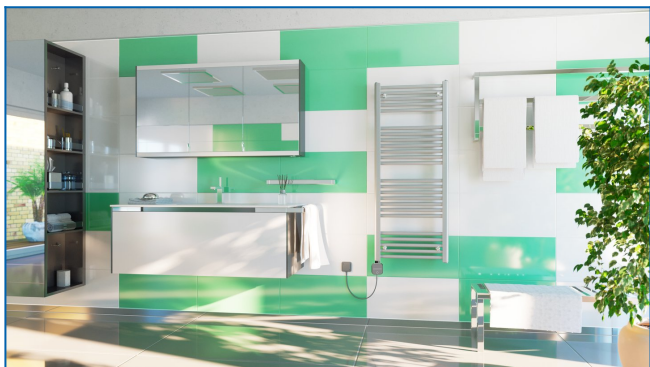

KORALUX LINEAR COMFORT-ERA

Електрически тръбен радиатор с балансирана комбинация от функция и дизайн с вграден температурен регулатор и приложение

Въведени филтри

Топлинна мощност: $t_1: 75\text{ }^\circ\text{C}$ | $t_2: 65\text{ }^\circ\text{C}$ | $t_i: 20\text{ }^\circ\text{C}$ | $\Delta t: 50\text{ }^\circ\text{C}$