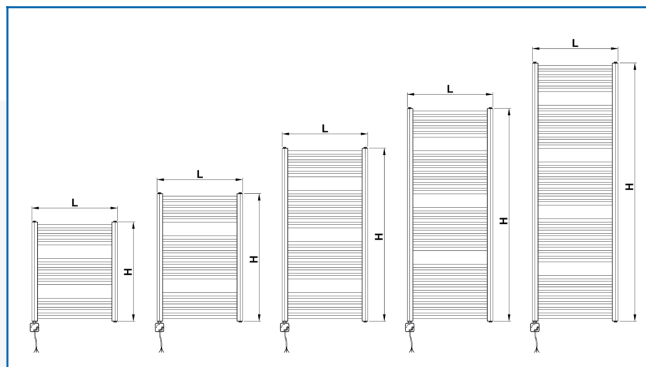

## KORALUX LINEAR COMFORT-ERH

Електрическо отоплително тяло с прави профили и балансирана комбинация на функция и дизайн

## Въведени филтри

Топлинна мощност:  $t_1: 75\text{ }^\circ\text{C}$  |  $t_2: 65\text{ }^\circ\text{C}$  |  $t_i: 20\text{ }^\circ\text{C}$  |  $\Delta t: 50\text{ }^\circ\text{C}$