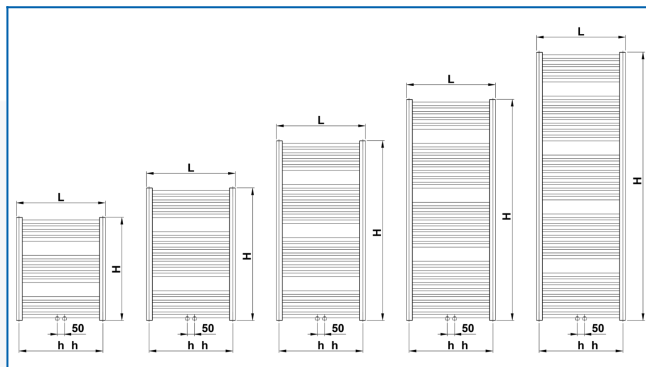

KORALUX LINEAR COMFORT - M

Комфортни тръбни отоплителни тела с балансирана комбинация на функция и дизайн с модерно централно свързване

Въведени филтри

Топлинна мощност: $t_1: 75\text{ }^\circ\text{C}$ | $t_2: 65\text{ }^\circ\text{C}$ | $t_i: 20\text{ }^\circ\text{C}$ | $\Delta t: 50\text{ }^\circ\text{C}$