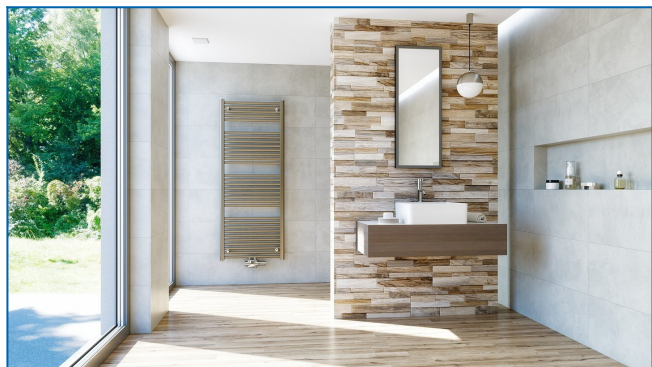

KORALUX LINEAR COMFORT - M

Комфортни тръбни отоплителни тела с балансирана комбинация на функция и дизайн с модерно централно свързване

Въведени филтри

Топлинна мощност: $t_1: 75\text{ }^\circ\text{C}$ | $t_2: 65\text{ }^\circ\text{C}$ | $t_i: 20\text{ }^\circ\text{C}$ | $\Delta t: 50\text{ }^\circ\text{C}$