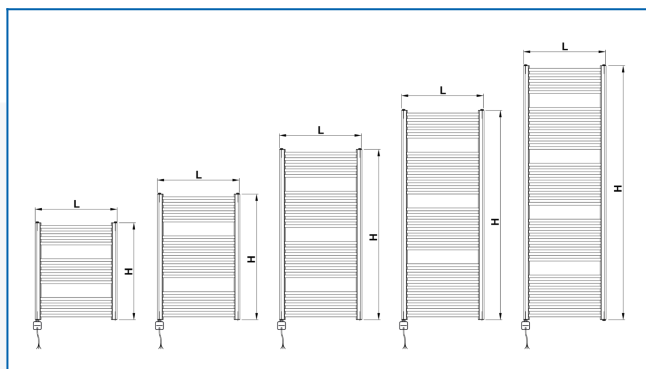

## Въведени филтри

Топлинна мощност:  $t_1: 75\text{ }^{\circ}\text{C}$  |  $t_2: 65\text{ }^{\circ}\text{C}$  |  $t_i: 20\text{ }^{\circ}\text{C}$  |  $\Delta t: 50\text{ }^{\circ}\text{C}$