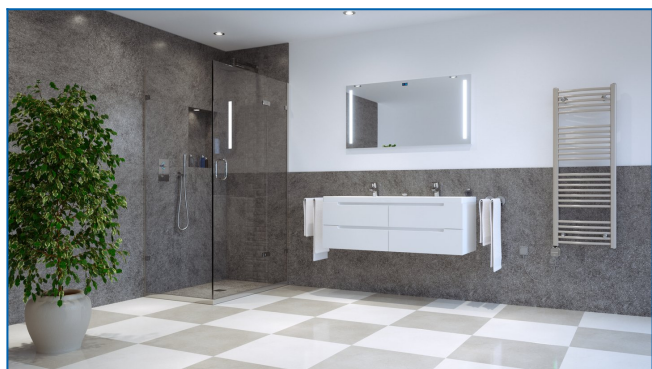

## KORALUX RONDO CLASSIC-ERA

Електрически тръбен радиатор с вграден регулатор на температурата и приложение - благоприятно съотношение цена/качество