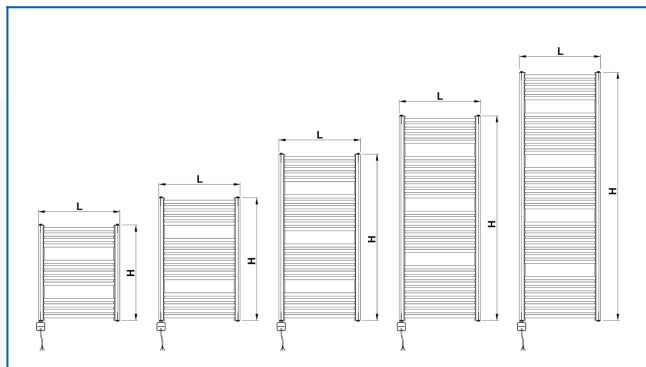

## Въведени филтри

Топлинна мощност:  $t_1: 75\text{ }^{\circ}\text{C}$  |  $t_2: 65\text{ }^{\circ}\text{C}$  |  $t_i: 20\text{ }^{\circ}\text{C}$  |  $\Delta t: 50\text{ }^{\circ}\text{C}$