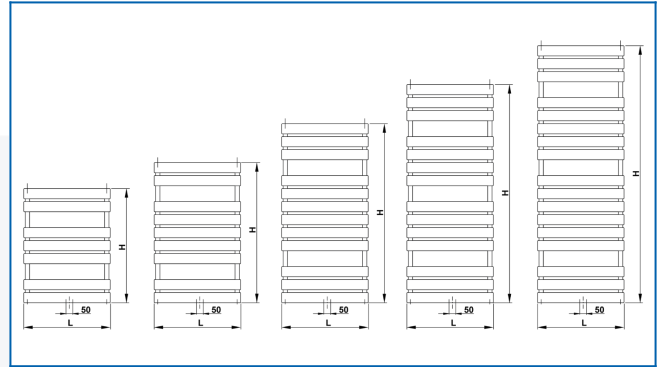

KORATHERM AQUAPANEL

Дизайнерски радиатор с хоризонтално ориентирани профили

Въведени филтри

Топлинна мощност: $t_1: 75\text{ }^\circ\text{C}$ | $t_2: 65\text{ }^\circ\text{C}$ | $t_i: 20\text{ }^\circ\text{C}$ | $\Delta t: 50\text{ }^\circ\text{C}$