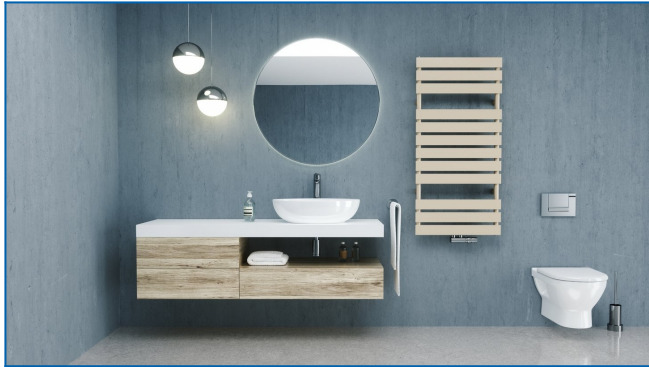

KORATHERM AQUAPANEL

Дизайнерски радиатор с хоризонтално ориентирани профили

Въведени филтри

Топлинна мощност: $t_1: 75\text{ }^\circ\text{C}$ | $t_2: 65\text{ }^\circ\text{C}$ | $t_i: 20\text{ }^\circ\text{C}$ | $\Delta t: 50\text{ }^\circ\text{C}$