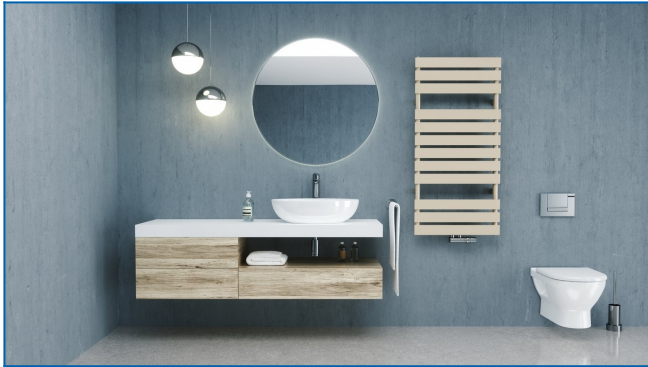

KORATHERM AQUAPANEL

Дизайнерски радиатор с хоризонтално ориентирани профили

Въведени филтри

Топлинна мощност: $t_1: 75\text{ }^\circ\text{C}$ | $t_2: 65\text{ }^\circ\text{C}$ | $t_i: 20\text{ }^\circ\text{C}$ | $\Delta t: 50\text{ }^\circ\text{C}$