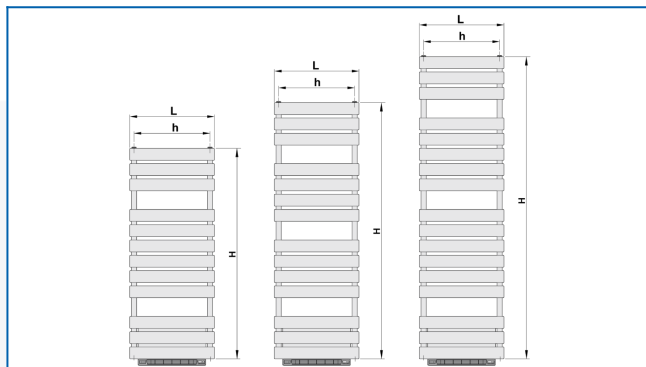

KORATHERM AQUAPANEL B

Модел от дизайнерската серия отоплителни тела с хоризонтално ориентирани профили с вентилационен модул за горещ въздух

Въведени филтри

Топлинна мощност: $t_1: 75\text{ °C} \mid t_2: 65\text{ °C} \mid t_i: 20\text{ °C} \mid \Delta t: 50\text{ °C}$