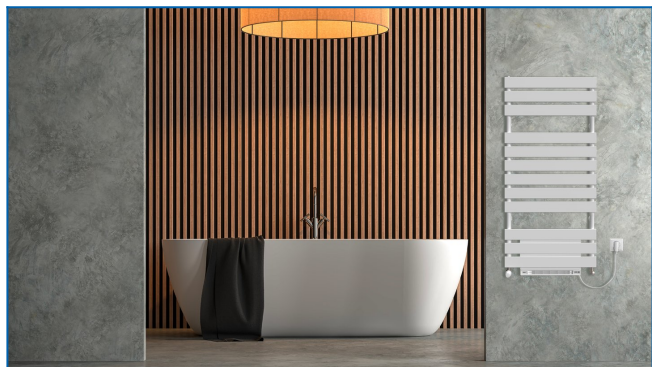

KORATHERM AQUAPANEL B

Модел от дизайнерската серия отоплителни тела с хоризонтално ориентирани профили с вентилационен модул за горещ въздух

Въведени филтри

Топлинна мощност: $t_1: 75\text{ °C} \mid t_2: 65\text{ °C} \mid t_i: 20\text{ °C} \mid \Delta t: 50\text{ °C}$