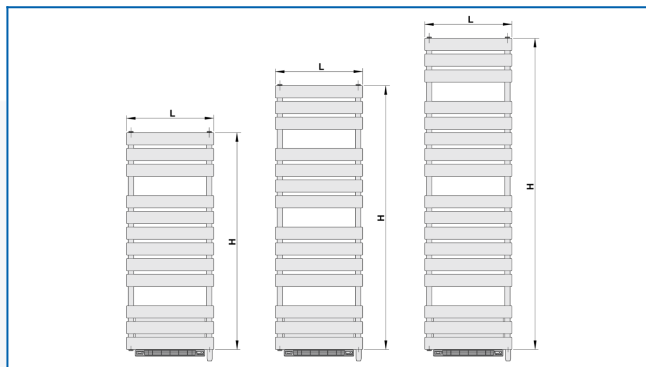

KORATHERM AQUAPANEL B-ER

Модели от дизайнерската серия електрически отоплителни тела с интегриран температурен регулатор и вентилационен модул

Въведени филтри

Топлинна мощност: $t_1: 75\text{ }^{\circ}\text{C}$ | $t_2: 65\text{ }^{\circ}\text{C}$ | $t_i: 20\text{ }^{\circ}\text{C}$ | $\Delta t: 50\text{ }^{\circ}\text{C}$