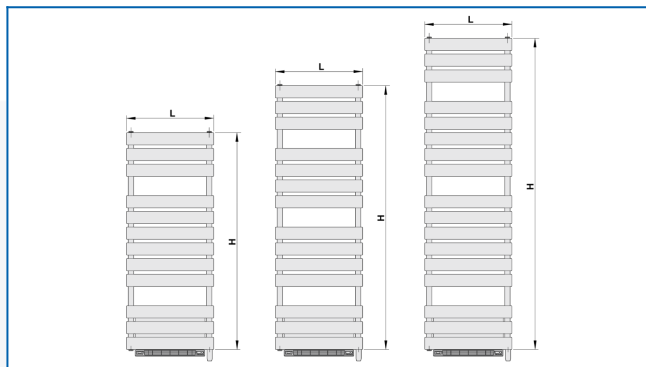

## KORATHERM AQUAPANEL B-ER

Модели от дизайнерската серия електрически отоплителни тела с интегриран температурен регулатор и вентилационен модул

## Въведени филтри

Топлинна мощност:  $t_1: 75\text{ }^{\circ}\text{C}$  |  $t_2: 65\text{ }^{\circ}\text{C}$  |  $t_i: 20\text{ }^{\circ}\text{C}$  |  $\Delta t: 50\text{ }^{\circ}\text{C}$