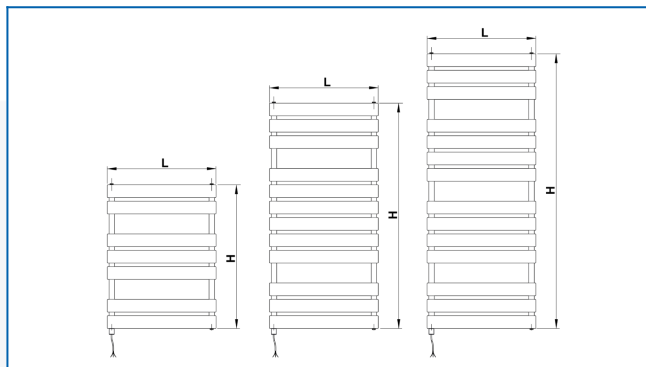

## KORATHERM AQUAPANEL-E

Модели от дизайнерската серия електрически отоплителни тела с хоризонтално ориентирани профили без интегриран температурен регулатор

## Въведени филтри

Топлинна мощност:  $t_1: 75\text{ }^\circ\text{C}$  |  $t_2: 65\text{ }^\circ\text{C}$  |  $t_i: 20\text{ }^\circ\text{C}$  |  $\Delta t: 50\text{ }^\circ\text{C}$