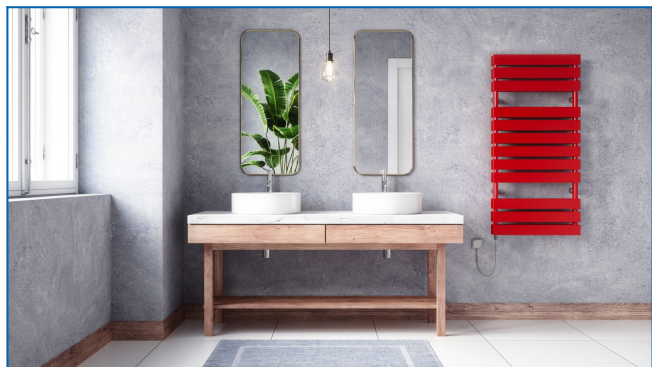

KORATHERM AQUAPANEL-E

Модели от дизайнерската серия електрически отоплителни тела с хоризонтално ориентирани профили без интегриран температурен регулатор

Въведени филтри

Топлинна мощност: $t_1: 75\text{ °C} \mid t_2: 65\text{ °C} \mid t_i: 20\text{ °C} \mid \Delta t: 50\text{ °C}$