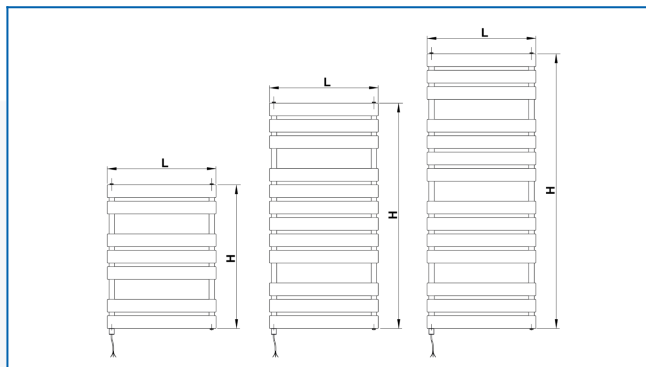

KORATHERM AQUAPANEL-E

Модели от дизайнерската серия електрически отоплителни тела с хоризонтално ориентирани профили без интегриран температурен регулатор

Въведени филтри

Топлинна мощност: $t_1: 75\text{ °C} \mid t_2: 65\text{ °C} \mid t_i: 20\text{ °C} \mid \Delta t: 50\text{ °C}$