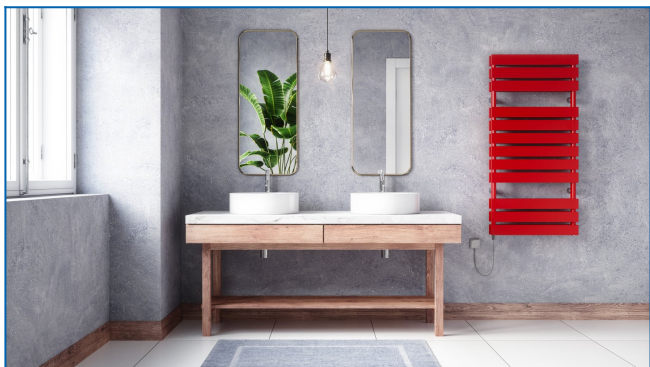

## KORATHERM AQUAPANEL-E

Модели от дизайнерската серия електрически отоплителни тела с хоризонтално ориентирани профили без интегриран температурен регулатор