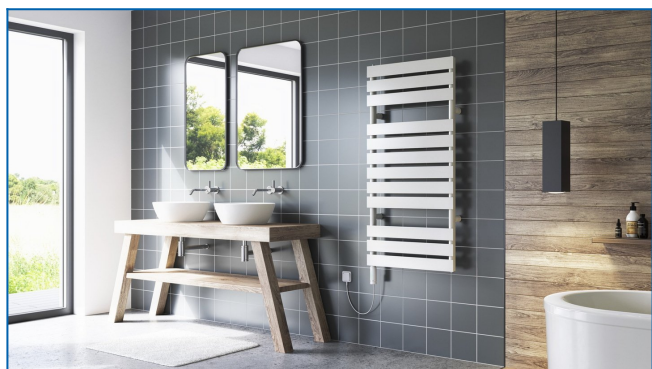

KORATHERM AQUAPANEL-ER

KORATHERM AQUAPANEL-ER са модели от дизайнерската серия електрически радиатори с хоризонтално ориентирани профили с вграден регулатор на температурата

Въведени филтри

Топлинна мощност: $t_1: 75\text{ }^{\circ}\text{C}$ | $t_2: 65\text{ }^{\circ}\text{C}$ | $t_i: 20\text{ }^{\circ}\text{C}$ | $\Delta t: 50\text{ }^{\circ}\text{C}$