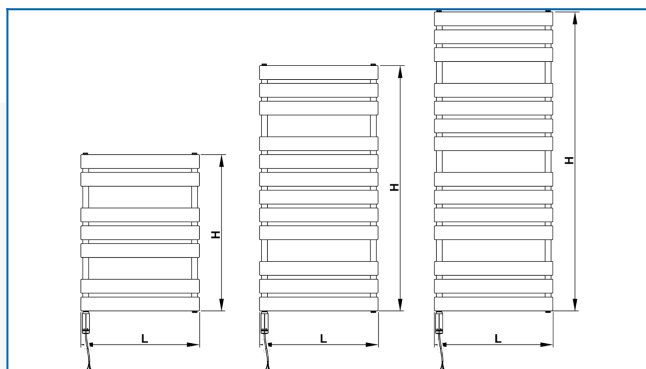

KORATHERM AQUAPANEL-ER

KORATHERM AQUAPANEL-ER са модели от дизайнерската серия електрически радиатори с хоризонтално ориентирани профили с вграден регулатор на температурата

Въведени филтри

Топлинна мощност: $t_1: 75\text{ }^{\circ}\text{C}$ | $t_2: 65\text{ }^{\circ}\text{C}$ | $t_i: 20\text{ }^{\circ}\text{C}$ | $\Delta t: 50\text{ }^{\circ}\text{C}$