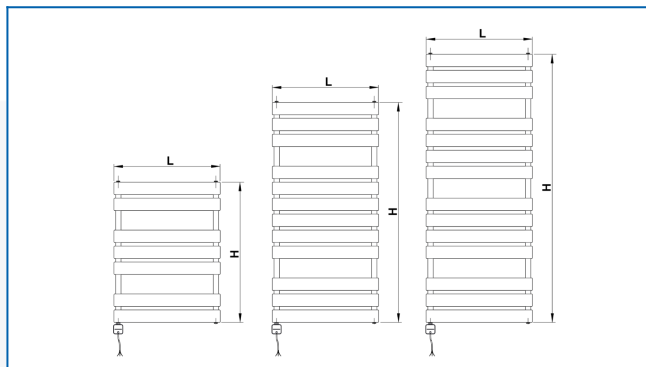

KORATHERM AQUAPANEL-ERA

Модели от дизайнерската серия електрически отоплителни тела с хоризонтално ориентирани профили с интегриран температурен регулатор и приложение

Въведени филтри

Топлинна мощност: $t_1: 75\text{ °C} \mid t_2: 65\text{ °C} \mid t_i: 20\text{ °C} \mid \Delta t: 50\text{ °C}$