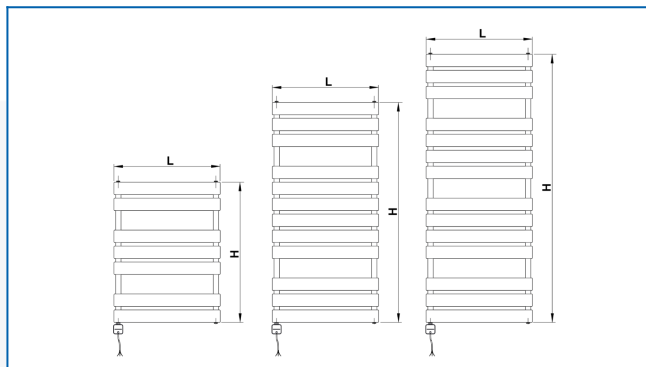

## KORATHERM AQUAPANEL-ERA

Модели от дизайнерската серия електрически отоплителни тела с хоризонтално ориентирани профили с интегриран температурен регулатор и приложение

## Въведени филтри

Топлинна мощност:  $t_1: 75\text{ °C} \mid t_2: 65\text{ °C} \mid t_i: 20\text{ °C} \mid \Delta t: 50\text{ °C}$