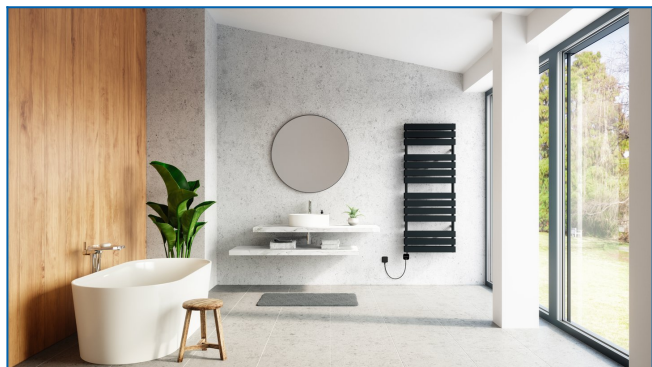

KORATHERM AQUAPANEL-ERA

Модели от дизайнерската серия електрически отоплителни тела с хоризонтално ориентирани профили с интегриран температурен регулатор и приложение

Въведени филтри

Топлинна мощност: $t_1: 75\text{ °C} \mid t_2: 65\text{ °C} \mid t_i: 20\text{ °C} \mid \Delta t: 50\text{ °C}$