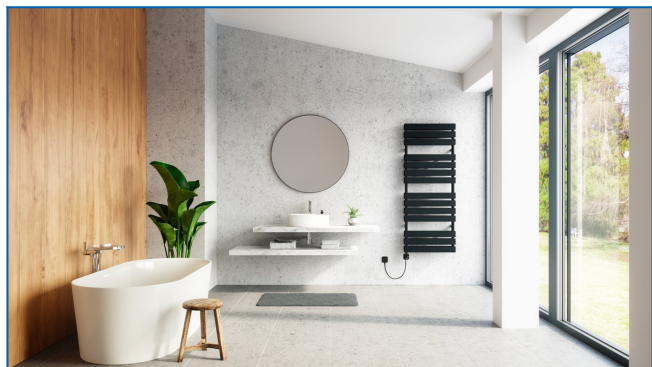

KORATHERM AQUAPANEL-ERN

Модели от дизайнерската серия електрически отоплителни тела с хоризонтално ориентирани профили с интегриран температурен регулатор

Въведени филтри

Топлинна мощност: $t_1: 75\text{ °C} \mid t_2: 65\text{ °C} \mid t_i: 20\text{ °C} \mid \Delta t: 50\text{ °C}$