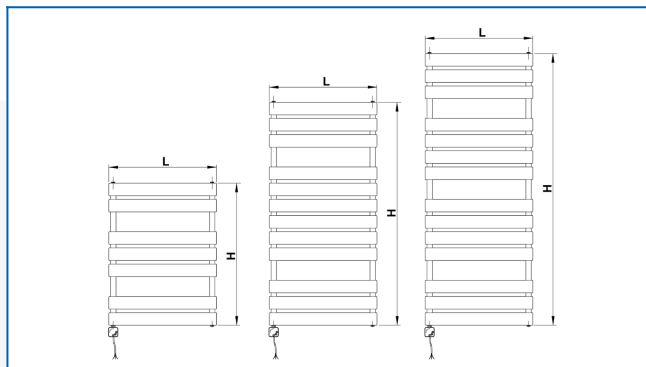

KORATHERM AQUAPANEL-ERN

Модели от дизайнерската серия електрически отоплителни тела с хоризонтално ориентирани профили с интегриран температурен регулатор

Въведени филтри

Топлинна мощност: $t_1: 75\text{ °C} \mid t_2: 65\text{ °C} \mid t_i: 20\text{ °C} \mid \Delta t: 50\text{ °C}$