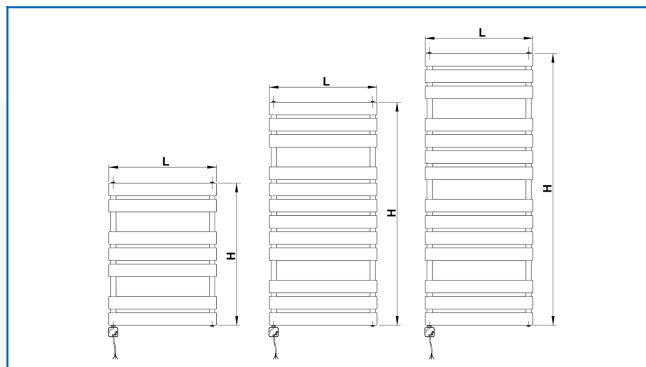

KORATHERM AQUAPANEL-ERN

Модели от дизайнерската серия електрически отоплителни тела с хоризонтално ориентирани профили с интегриран температурен регулатор

Въведени филтри

Топлинна мощност: $t_1: 75\text{ }^\circ\text{C}$ | $t_2: 65\text{ }^\circ\text{C}$ | $t_i: 20\text{ }^\circ\text{C}$ | $\Delta t: 50\text{ }^\circ\text{C}$