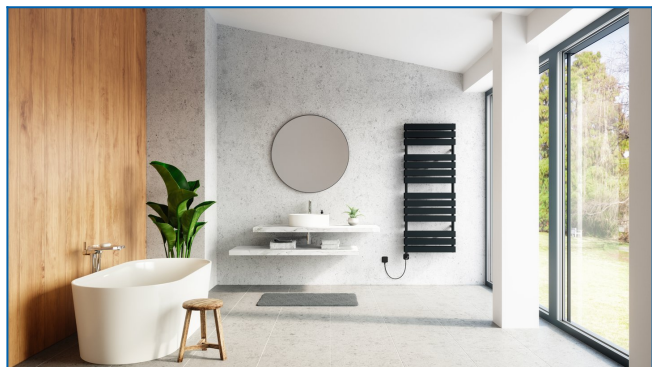

KORATHERM AQUAPANEL-ERN

Модели от дизайнерската серия електрически отоплителни тела с хоризонтално ориентирани профили с интегриран температурен регулатор

Въведени филтри

Топлинна мощност: $t_1: 75\text{ }^\circ\text{C}$ | $t_2: 65\text{ }^\circ\text{C}$ | $t_i: 20\text{ }^\circ\text{C}$ | $\Delta t: 50\text{ }^\circ\text{C}$