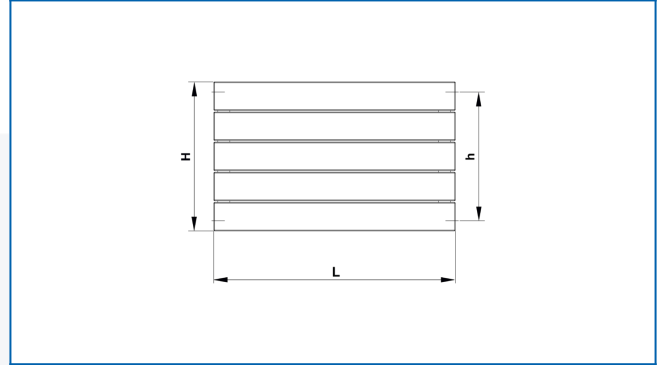

KORATHERM HORIZONTAL-K

Дизайнерски радиатори с хоризонтално ориентирани профили и странично свързване

Въведени филтри

Топлинна мощност: $t_1: 75\text{ }^\circ\text{C}$ | $t_2: 65\text{ }^\circ\text{C}$ | $t_i: 20\text{ }^\circ\text{C}$ | $\Delta t: 50\text{ }^\circ\text{C}$