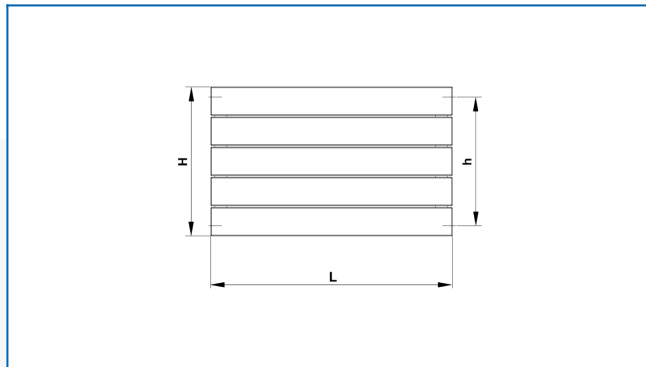

## KORATHERM HORIZONTAL-K

Дизайнерски радиатори с хоризонтално ориентирани профили и странично свързване

## Въведени филтри

Топлинна мощност:  $t_1: 75\text{ }^\circ\text{C}$  |  $t_2: 65\text{ }^\circ\text{C}$  |  $t_i: 20\text{ }^\circ\text{C}$  |  $\Delta t: 50\text{ }^\circ\text{C}$