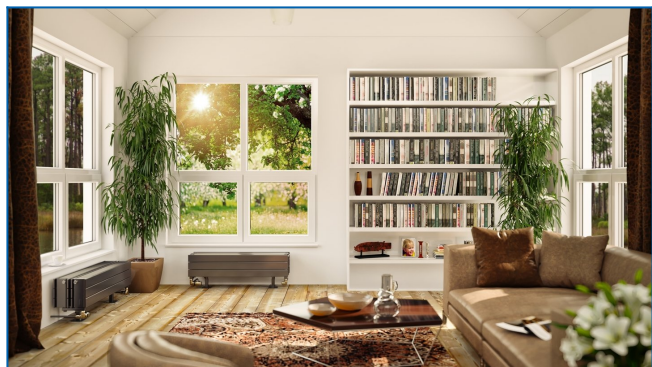

## KORATHERM HORIZONTAL, K23H, K33H, K44H, K46H

Дизайнерски радиатори с хоризонтално ориентирани профили и долно свързване