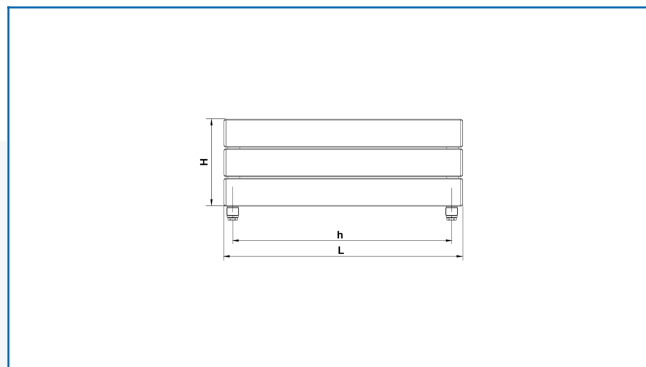

## KORATHERM HORIZONTAL, K23H, K33H, K44H, K46H

Дизайнерски радиатори с хоризонтално ориентирани профили и долно свързване

### Въведени филтри

Топлинна мощност:  $t_1: 75\text{ }^{\circ}\text{C}$  |  $t_2: 65\text{ }^{\circ}\text{C}$  |  $t_i: 20\text{ }^{\circ}\text{C}$  |  $\Delta t: 50\text{ }^{\circ}\text{C}$