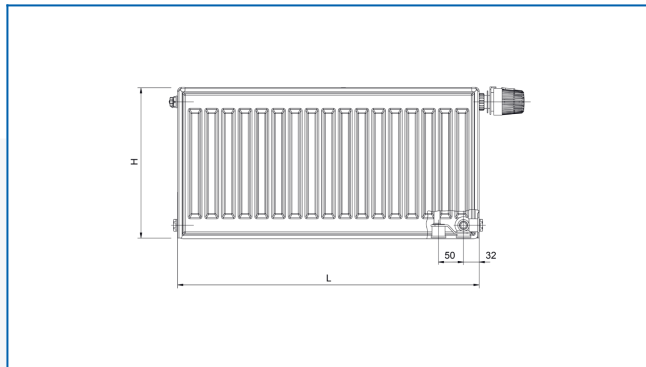

RADIK MATERNELLE VK

Панелни отоплителни тела с дясно долно свързване за детски градини

Въведени филтри

Топлинна мощност: $t_1: 75\text{ }^\circ\text{C}$ | $t_2: 65\text{ }^\circ\text{C}$ | $t_i: 20\text{ }^\circ\text{C}$ | $\Delta t: 50\text{ }^\circ\text{C}$